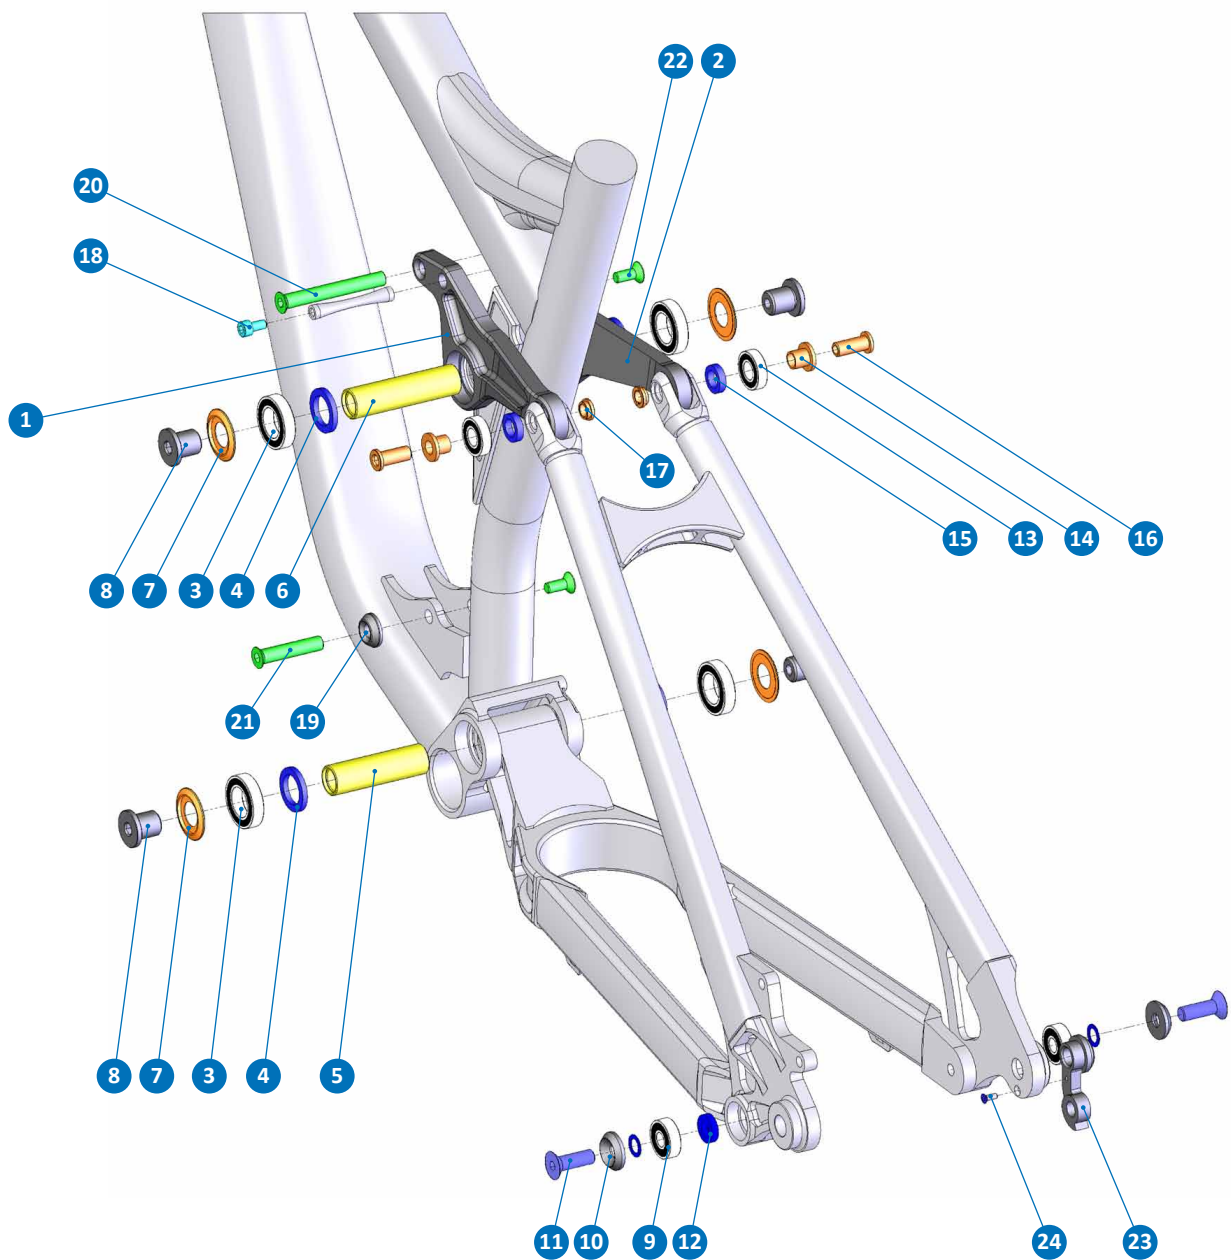

PRAYER

ITEM No.	DESCRIPTION	QTY.
1 - 2	UPPER LINK	1
3	6903 BEARING	4
4	D25xd17	4
5	D17x60L	1
6	TSD-LAX	1
7	AXB-DCV BEARING CUP	4
8	TSD-CAP SCREW	4
9	608 BEARING	2
10	D21,5xd8 BEARING CUP	2
11	M8x25L-M	2
12	D16xD8	2
13	6900 BEARING	2

ITEM No.	DESCRIPTION	QTY.
14	TXC-PWS SPACER	2
15	TXC-EWS SPACER	2
16	D9-L-21	2
17	D9-R-4	2
18	M5x10L	2
19	D19x8d	2
20	D8x65L	1
21	D8x38L	1
22	B228 SCREW	2
23	M047 HANGER	1
24	M3x8L-M	1

PRAYER

PART NUMBER	DESCRIPTION	COMPONENTS
<a href="#">099.12032</a>	<b>KIT 1: BEARING KIT 5</b>	6903 BEARING (x4) / 608 BEARING (x2) / 6900 BEARING
<a href="#">099.12033</a>	<b>KIT 2: SHOCK HARDWARE 5</b>	D8X38L / B327 BOLT CAP (x2) / M6x14L (x2) / M8x75L-P BOLT
<a href="#">099.12034</a>	<b>KIT 3: UPPER LINK KIT 8</b>	M14x15L SCREW (x2) / D30xd15 BEARING CUP (x2) / UPPER SPACER / D9-L-21L DO BOLT (x2) / 12MM AXLE (x2) / D16xd10 (x2) / D9-R-7 DO BOLT (x2) / D25xd17 (x2)
<a href="#">099.12030</a>	<b>KIT 4: LOWER LINK KIT 5</b>	M13,6x14,5L (x2) / D30xd14 (x2) / D17x60L / D25xd17 (x2) / M8x25L-M SCREW (x2) / D21,5x8d BEARING CUP (x2) / D16x8d (x2)
<a href="#">099.12010</a>	<b>KIT 5: HANGER KIT 2*</b>	M047 HANGER / M3x8L -M
<a href="#">099.12020</a>	<b>KIT 5: HANGER KIT 5**</b>	M037 HANGER / M8x5L (x1) / D10x3L (x1)

\* Prayer 2011 - 2012    \*\*Prayer 2009 - 2010