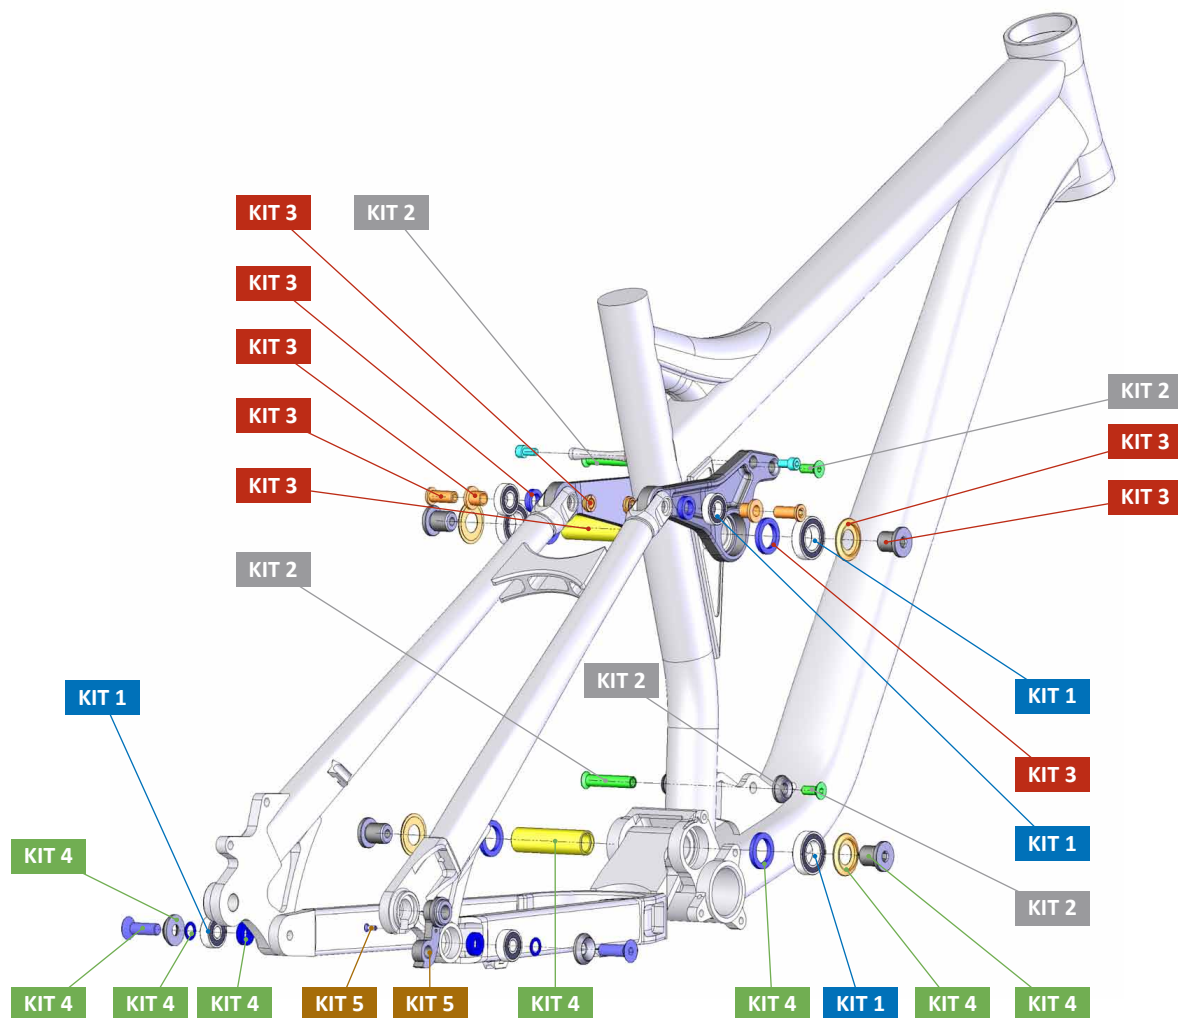

PRAYER

ITEM No.	DESCRIPTION	QTY.
1 - 2	UPPER LINK	1
3	6903 BEARING	4
4	D25xd17	4
5	D17x60L	1
6	TSD-LAX	1
7	AXB-DCV BEARING CUP	4
8	TSD-CAP SCREW	4
9	608 BEARING	2
10	D21,5xd8 BEARING CUP	2
11	M8x25L-M	2
12	D16xD8	2
13	6900 BEARING	2

ITEM No.	DESCRIPTION	QTY.
14	TXC-PWS SPACER	2
15	TXC-EWS SPACER	2
16	D9-L-21	2
17	D9-R-4	2
18	M5x10L	2
19	D19x8d	2
20	D8x65L	1
21	D8x38L	1
22	B228 SCREW	2
23	M047 HANGER	1
24	M3x8L-M	1

PRAYER

PART NUMBER	DESCRIPTION	COMPONENTS
<a href="#">099.12032</a>	<b>KIT 1: BEARING KIT 5</b>	6903 BEARING (x4) / 608 BEARING (x2) / 6900 BEARING
<a href="#">099.12033</a>	<b>KIT 2: SHOCK HARDWARE 5</b>	D8X38L / B327 BOLT CAP (x2) / M6x14L (x2) / M8x75L-P BOLT
<a href="#">099.12034</a>	<b>KIT 3: UPPER LINK KIT 8</b>	M14x15L SCREW (x2) / D30xd15 BEARING CUP (x2) / UPPER SPACER / D9-L-21L DO BOLT (x2) / 12MM AXLE (x2) / D16xd10 (x2) / D9-R-7 DO BOLT (x2) / D25xd17 (x2)
<a href="#">099.12030</a>	<b>KIT 4: LOWER LINK KIT 5</b>	M13,6x14,5L (x2) / D30xd14 (x2) / D17x60L / D25xd17 (x2) / M8x25L-M SCREW (x2) / D21,5x8d BEARING CUP (x2) / D16x8d (x2)
<a href="#">099.12010</a>	<b>KIT 5: HANGER KIT 2*</b>	M047 HANGER / M3x8L -M
<a href="#">099.12020</a>	<b>KIT 5: HANGER KIT 5**</b>	M037 HANGER / M8x5L (x1) / D10x3L (x1)

\* Prayer 2011 - 2012    \*\*Prayer 2009 - 2010